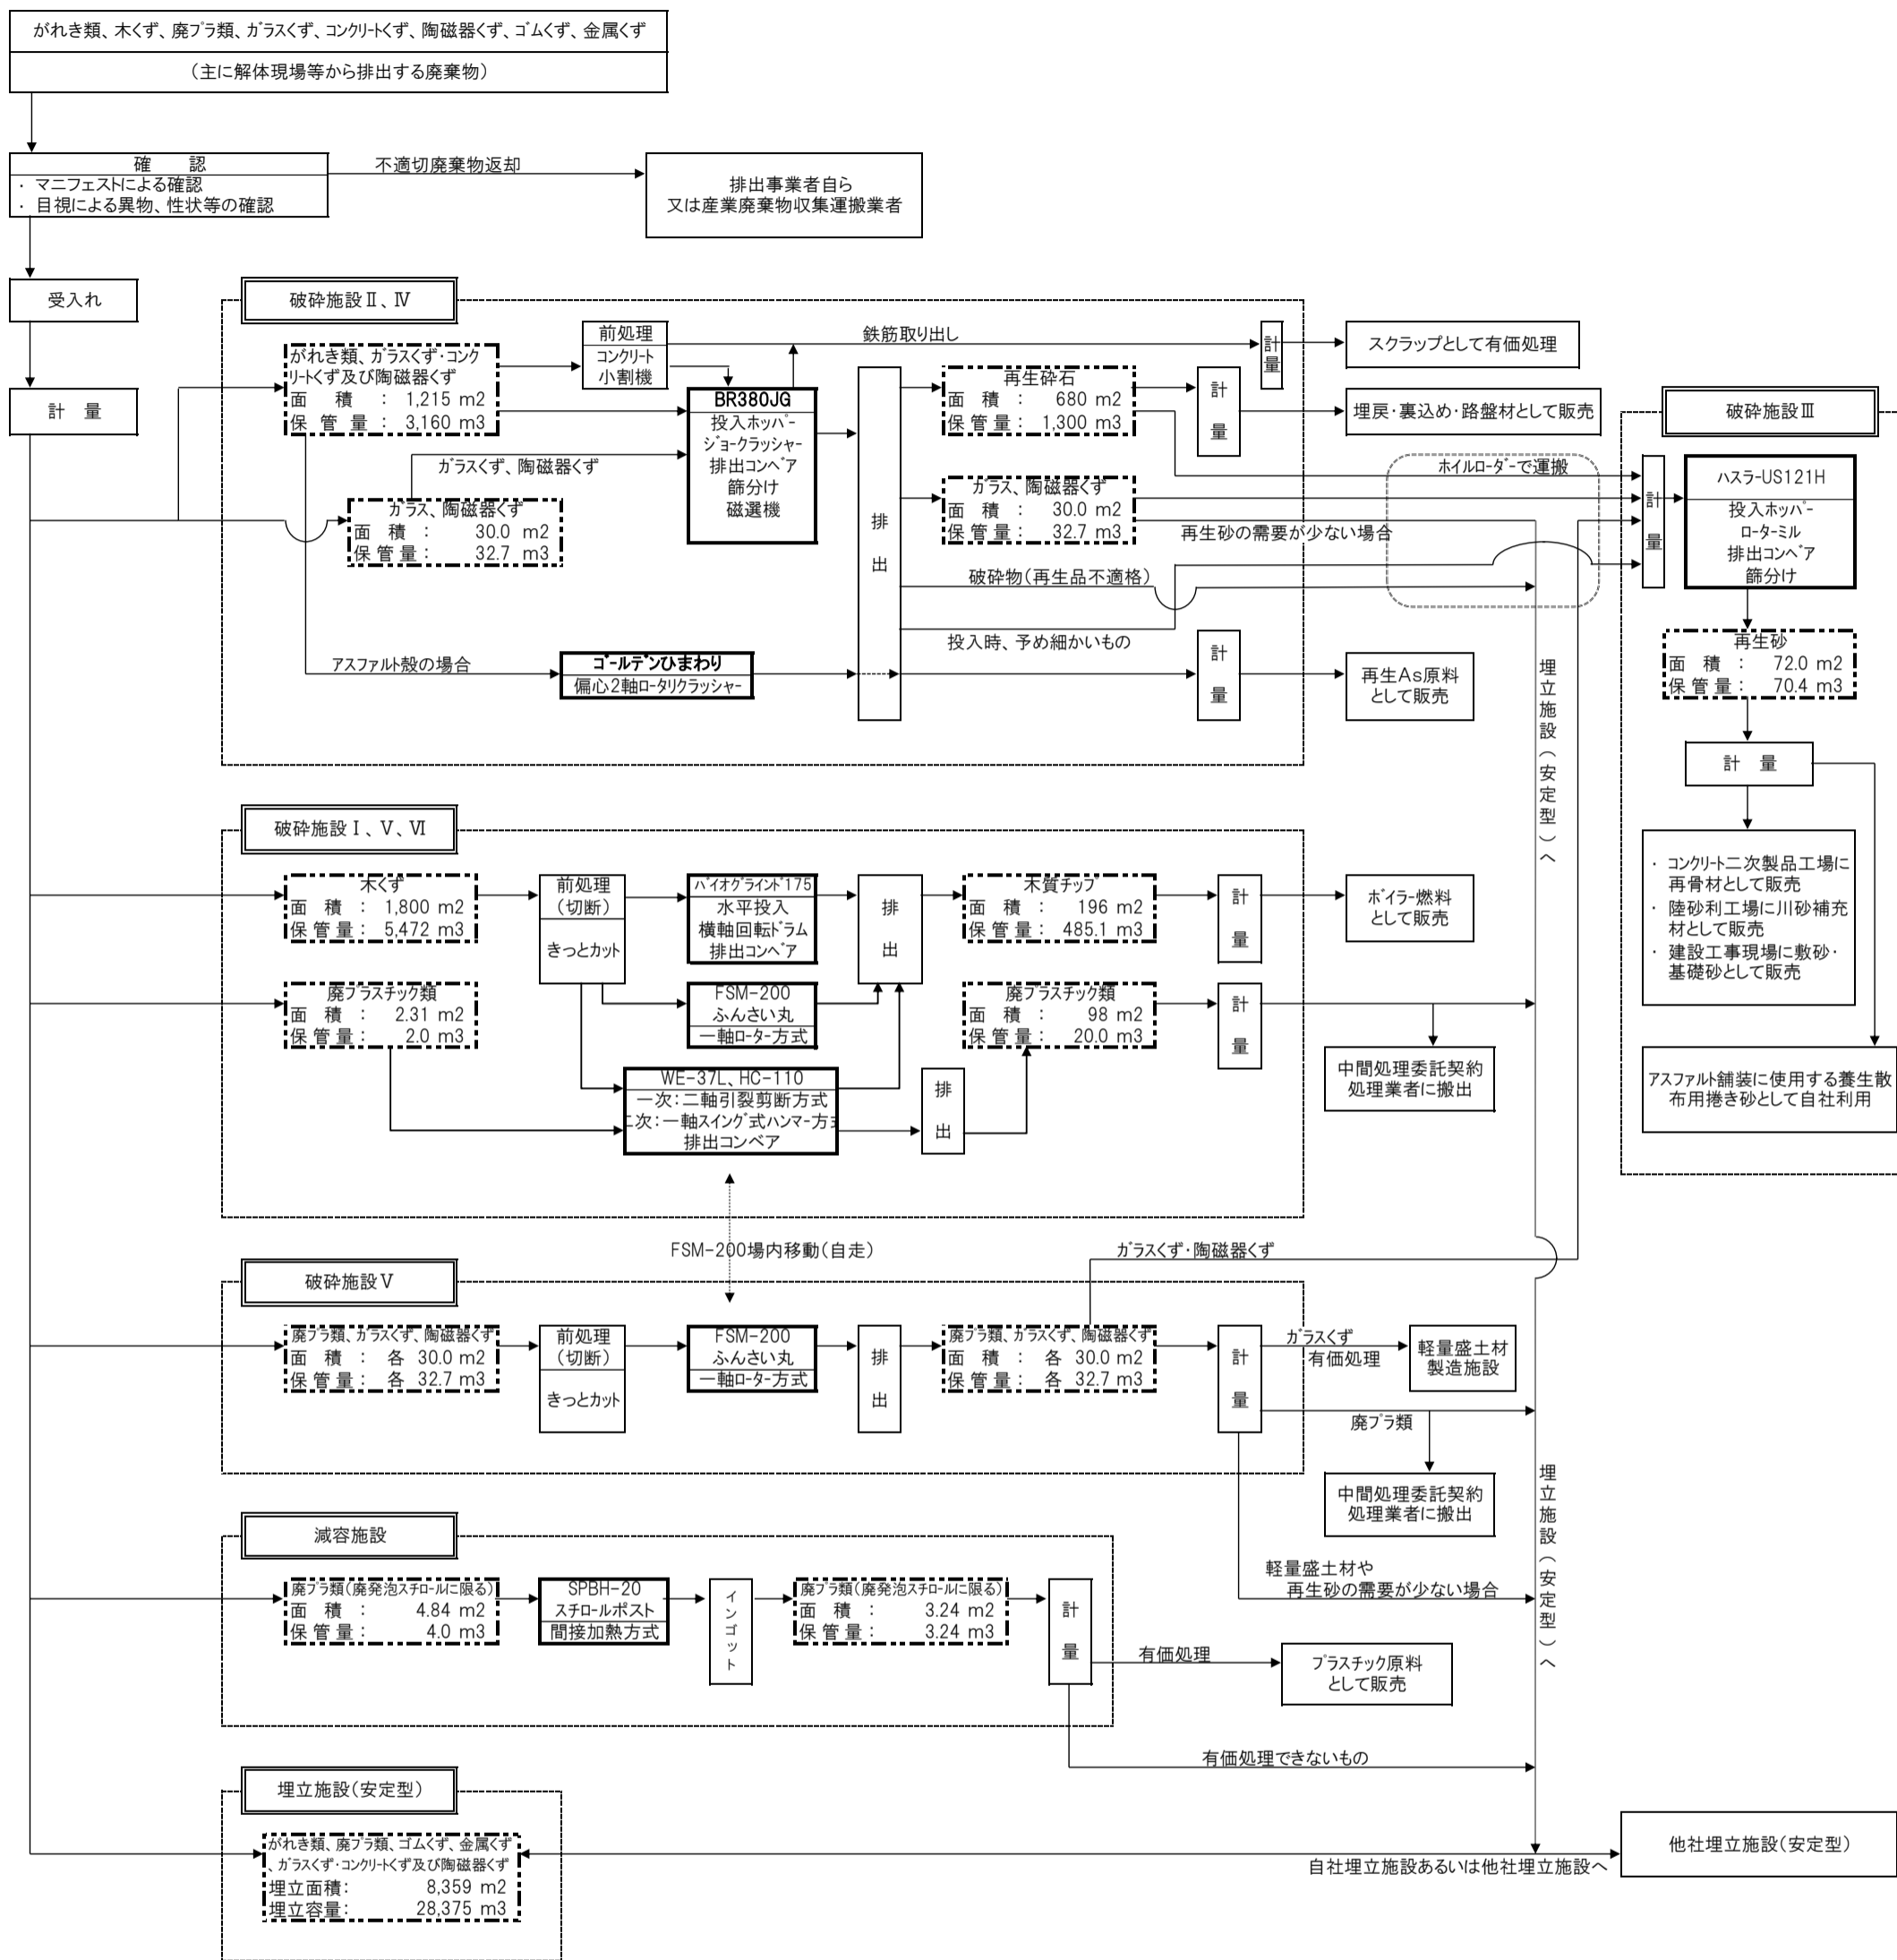

処理工程図(固定式)
株式会社スバット北上(北上市稲瀬町上台地内)

]